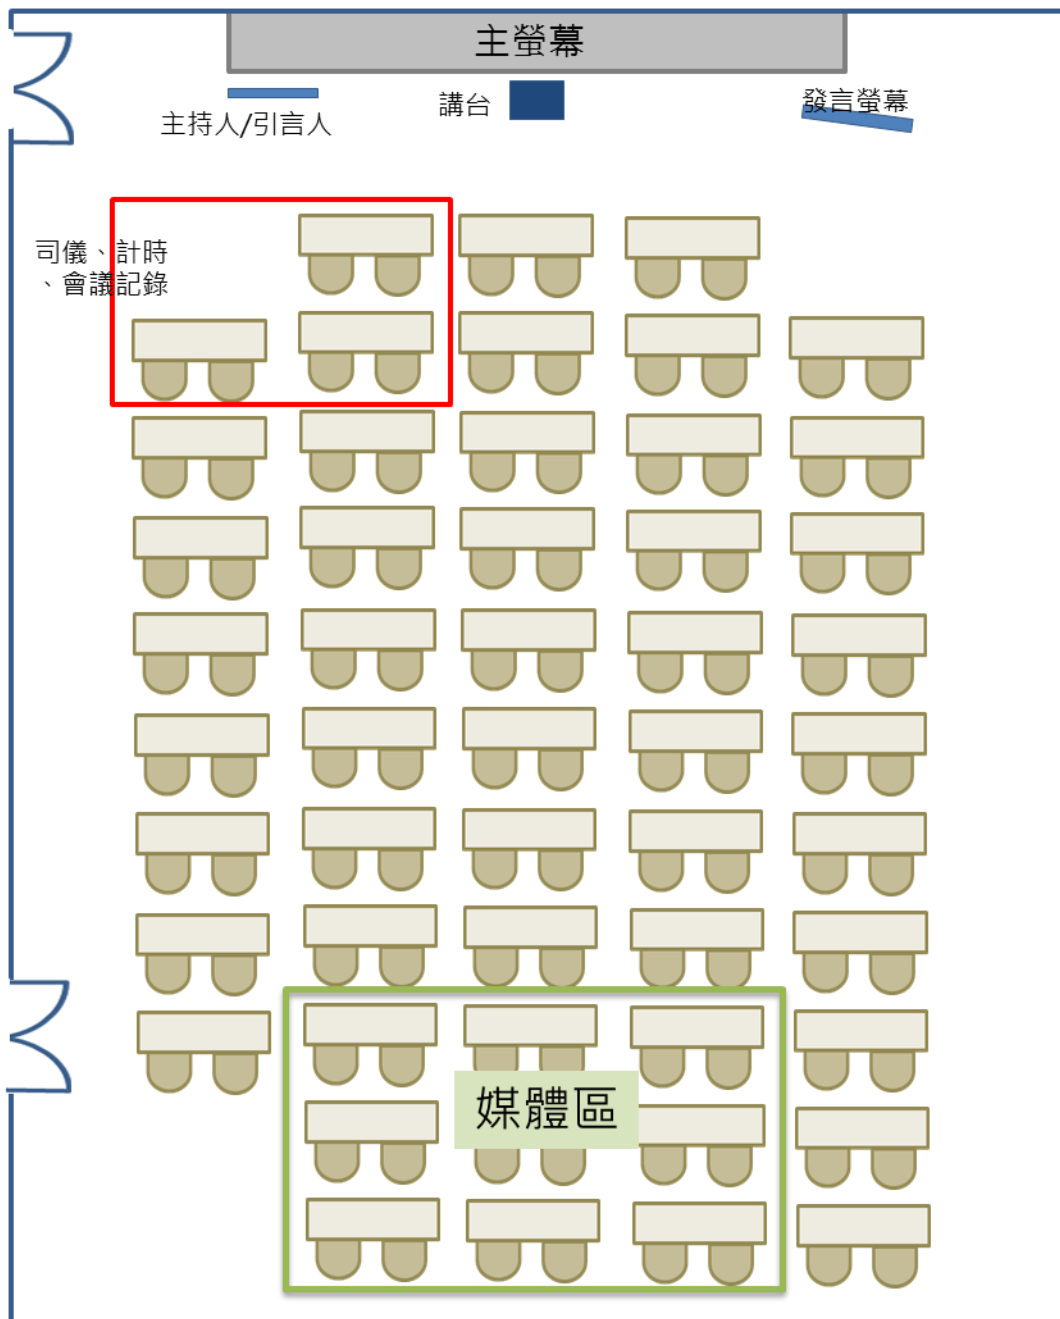

「經貿國是會議」南區會議舉辦地點

會議地點：台灣中油股份有限公司煉製事業部宏南活動中心

地址：高雄市楠梓區宏毅一路12巷2號

電話總機：07-3649312

會場位置表：

場地	場地名稱	樓層	備註
大會場(議場A)	訓練教室1樓 活動中心	1F	大會會場/分組會議 會場
議場B	201 教室	2F	分組會議會場
新聞中心	203 教室	2F	媒體記者採訪及發 稿用
貴賓休息室	講師休息室	2F	主持人、引言人、貴 賓休息用
工作人員室	202 教室	2F	工作人員作業場地
協調服務中心	電腦中心	2F	同步播放會議備用 及協商洽談使用
報到台/發言登 記台	活動中心外側大廳 /活動中心會場	1F	

附圖、台灣中油股份有限公司煉製事業部宏南活動中心

一、活動中心平面圖(大會場/議場 A)

二、201 教室平面圖(議場 B)

三、台灣中油股份有限公司煉製事業部宏南活動中心交通位置圖及會議期間交通資訊

1. 南下：請在楠梓大社工業區交流道（356KM 處）下高速公路右轉——→楠陽路——→高架橋——→加昌路——→左楠路——→高雄煉油廠
2. 北上：請在楠梓、仁武交流道（358KM 處）下高速公路左轉鳳楠路——→左轉楠陽路——→高架橋——→加昌路——→左楠路——→高雄煉油廠
3. 高雄市公車：301 號、6 號、49 號（高雄煉油廠西門下車）
4. 濱海客運：高雄(經左營線)至台南（高雄煉油廠西門下車）
5. 高雄捷運（紅線）：R17（世運站 二號出口）下車步行——→宏南訓練教室
6. 高速公路接 10 號快速道路翠華路下交流道往北走約 8 分鐘到

備註：6 月 28 日及 29 日於高鐵左營站提供 2 班接駁車前往會場（早上 8 時 20 分與 8 時 40 分各 1 班，請於台鐵西三出口上車）；如不克搭乘者，敬請代表自行前往，會場停車資訊如圖四。

四、台灣中油股份有限公司煉製事業部宏南活動中心位址圖

為小型停車場，約可停放 10 部車輛

 道路兩側為可停放車輛之區域，以不妨礙主要出入口為原則。