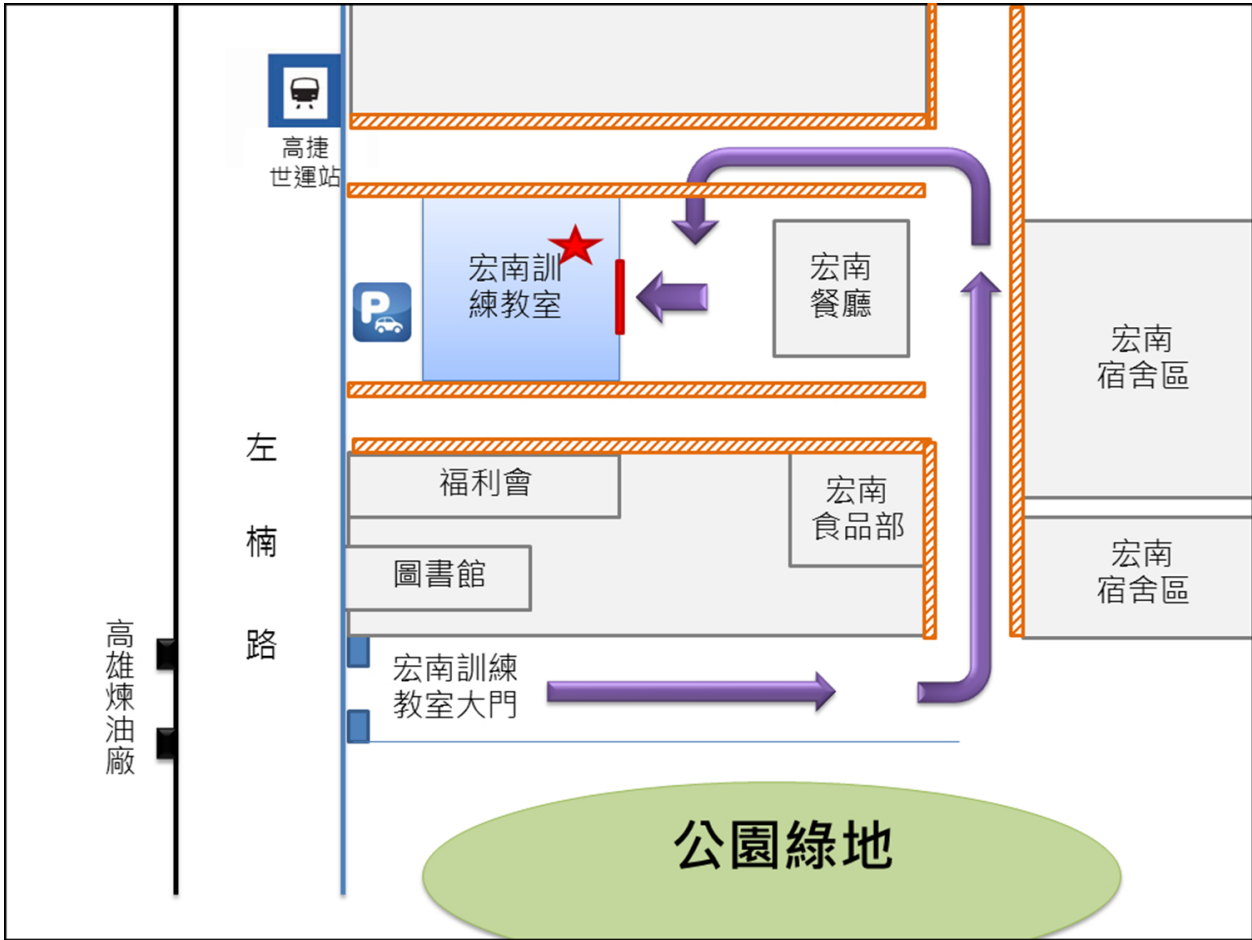

「經貿國是會議」南區會議舉辦地點

會議地點：台灣中油股份有限公司煉製事業部宏南活動中心

地址：高雄市楠梓區宏毅一路12巷2號

電話總機：07-3649312

會場位置表：

場地	場地名稱	樓層	備註
大會場(議場A)	訓練教室1樓 活動中心	1F	大會會場/分組會議 會場
議場B	201 教室	2F	分組會議會場
新聞中心	203 教室	2F	媒體記者採訪及發 稿用
貴賓休息室	講師休息室	2F	主持人、引言人、貴 賓休息用
工作人員室	202 教室	2F	工作人員作業場地
協調服務中心	電腦中心	2F	同步播放會議備用 及協商洽談使用
報到台/發言登 記台	活動中心外側大廳 /活動中心會場	1F	

附圖、台灣中油股份有限公司煉製事業部宏南活動中心

一、活動中心平面圖(大會場/議場 A)

二、201 教室平面圖(議場 B)

三、台灣中油股份有限公司煉製事業部宏南活動中心交通位置圖及會議期間交通資訊

1. 南下：請在楠梓大社工業區交流道（356KM 處）下高速公路右轉——→楠陽路——→高架橋——→加昌路——→左楠路——→高雄煉油廠
2. 北上：請在楠梓、仁武交流道（358KM 處）下高速公路左轉鳳楠路——→左轉楠陽路——→高架橋——→加昌路——→左楠路——→高雄煉油廠
3. 高雄市公車：301 號、6 號、49 號（高雄煉油廠西門下車）
4. 濱海客運：高雄(經左營線)至台南（高雄煉油廠西門下車）
5. 高雄捷運（紅線）：R17（世運站 二號出口）下車步行——→宏南訓練教室
6. 高速公路接 10 號快速道路翠華路下交流道往北走約 8 分鐘到

備註：6 月 28 日及 29 日於高鐵左營站提供 2 班接駁車前往會場（早上 8 時 20 分與 8 時 40 分各 1 班，請於台鐵西三出口上車）；如不克搭乘者，敬請代表自行前往，會場停車資訊如圖四。

四、台灣中油股份有限公司煉製事業部宏南活動中心位址圖

為小型停車場，約可停放 10 部車輛

 道路兩側為可停放車輛之區域，以不妨礙主要出入口為原則。