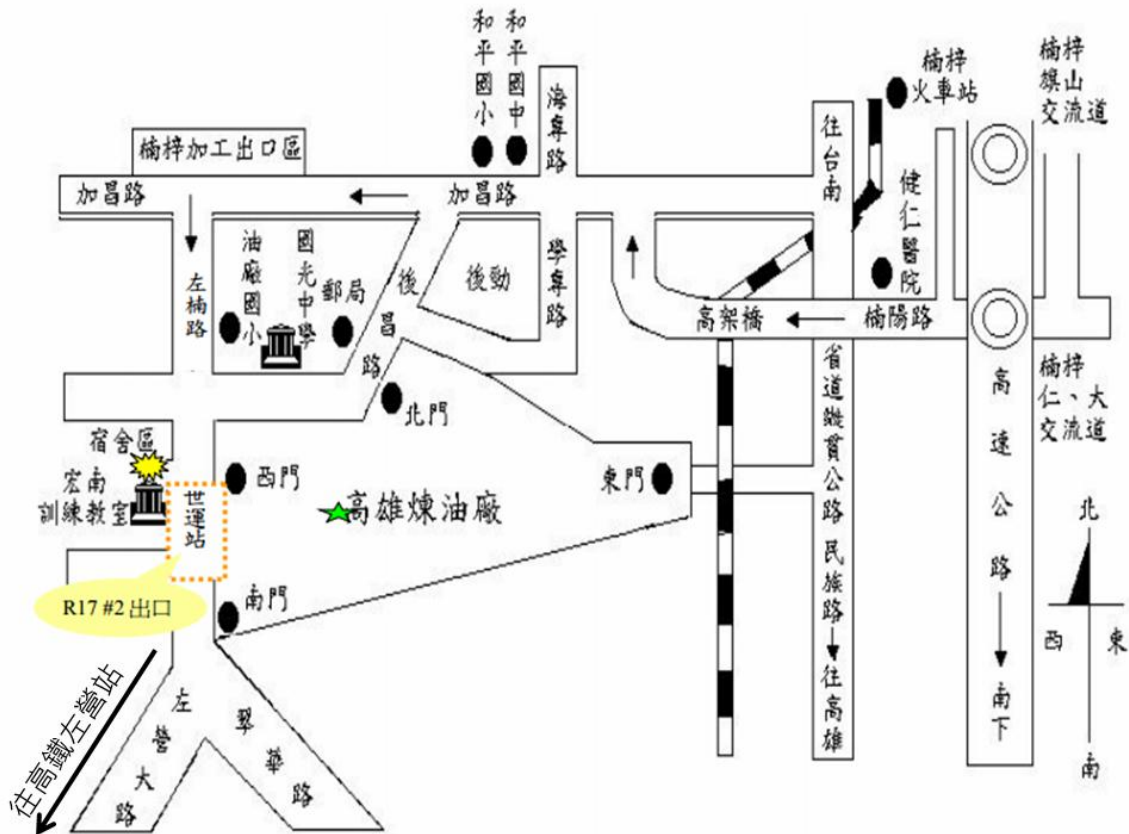

「經貿國是會議」南區會議舉辦地點

會議地點：台灣中油股份有限公司煉製事業部宏南活動中心

地址：高雄市楠梓區宏毅一路12巷2號

電話總機：07-3649312

會場位置表：

場地	場地名稱	樓層	備註
大會場(議場A)	訓練教室1樓 活動中心	1F	大會會場/分組會議 會場
議場B	201 教室	2F	分組會議會場
新聞中心	203 教室	2F	媒體記者採訪及發 稿用
貴賓休息室	講師休息室	2F	主持人、引言人、貴 賓休息用
工作人員室	202 教室	2F	工作人員作業場地
協調服務中心	電腦中心	2F	同步播放會議備用 及協商洽談使用
報到台/發言登 記台	活動中心外側大廳 /活動中心會場	1F	

附圖、台灣中油股份有限公司煉製事業部宏南活動中心

一、活動中心平面圖(大會場/議場 A)

二、201 教室平面圖(議場 B)

三、台灣中油股份有限公司煉製事業部宏南活動中心交通位置圖及會議期間交通資訊

1. 南下：請在楠梓大社工業區交流道（356KM 處）下高速公路右轉——→楠陽路——→高架橋——→加昌路——→左楠路——→高雄煉油廠
2. 北上：請在楠梓、仁武交流道（358KM 處）下高速公路左轉鳳楠路——→左轉楠陽路——→高架橋——→加昌路——→左楠路——→高雄煉油廠
3. 高雄市公車：301 號、6 號、49 號（高雄煉油廠西門下車）
4. 濱海客運：高雄(經左營線)至台南（高雄煉油廠西門下車）
5. 高雄捷運（紅線）：R17（世運站 二號出口）下車步行——→宏南訓練教室
6. 高速公路接 10 號快速道路翠華路下交流道往北走約 8 分鐘到

備註：6 月 28 日及 29 日於高鐵左營站提供 2 班接駁車前往會場（早上 8 時 20 分與 8 時 40 分各 1 班，請於台鐵西三出口上車）；如不克搭乘者，敬請代表自行前往，會場停車資訊如圖四。

四、台灣中油股份有限公司煉製事業部宏南活動中心位址圖

為小型停車場，約可停放 10 部車輛

 道路兩側為可停放車輛之區域，以不妨礙主要出入口為原則。