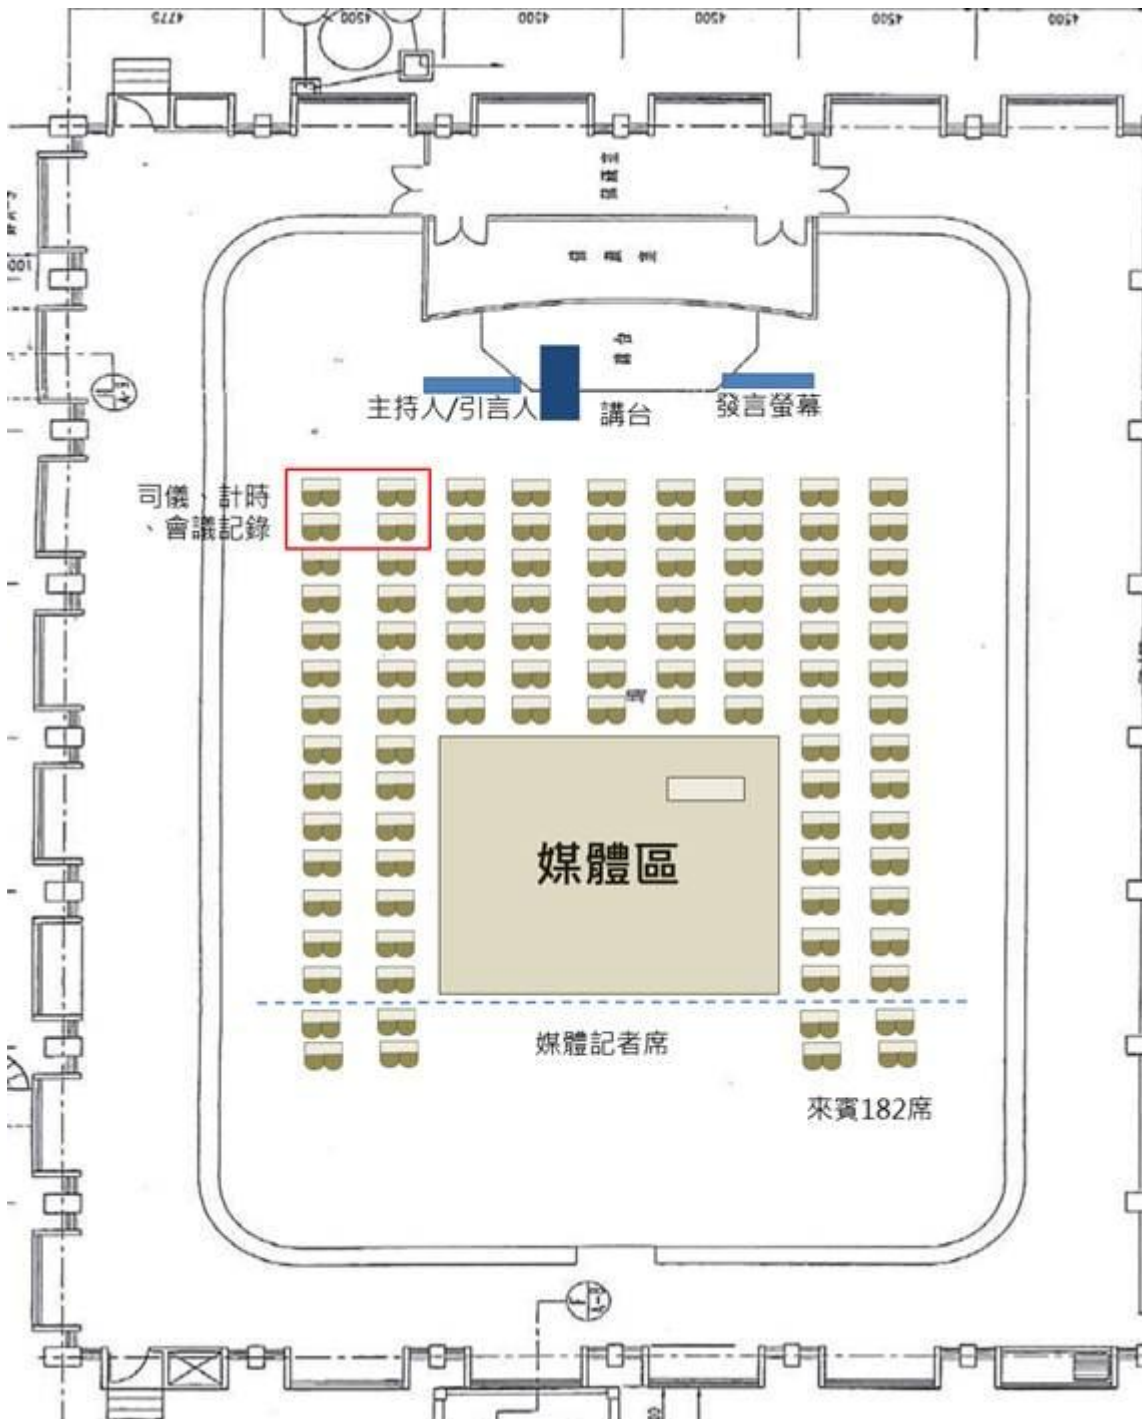

「經貿國是會議」南區會議舉辦地點

會議地點：台灣中油股份有限公司煉製事業部宏南活動中心

地址：高雄市楠梓區宏毅一路12巷2號

電話總機：07-3649312

會場位置表：

場地	場地名稱	樓層	備註
大會場(議場A)	訓練教室1樓 活動中心	1F	大會會場/分組會議 會場
議場B	201 教室	2F	分組會議會場
新聞中心	203 教室	2F	媒體記者採訪及發 稿用
貴賓休息室	講師休息室	2F	主持人、引言人、貴 賓休息用
工作人員室	202 教室	2F	工作人員作業場地
協調服務中心	電腦中心	2F	同步播放會議備用 及協商洽談使用
報到台/發言登 記台	活動中心外側大廳 /活動中心會場	1F	

附圖、台灣中油股份有限公司煉製事業部宏南活動中心

一、活動中心平面圖(大會場/議場 A)

二、201 教室平面圖(議場 B)

三、台灣中油股份有限公司煉製事業部宏南活動中心交通位置圖及會議期間交通資訊

1. 南下：請在楠梓大社工業區交流道（356KM 處）下高速公路右轉——→楠陽路——→高架橋——→加昌路——→左楠路——→高雄煉油廠
2. 北上：請在楠梓、仁武交流道（358KM 處）下高速公路左轉鳳楠路——→左轉楠陽路——→高架橋——→加昌路——→左楠路——→高雄煉油廠
3. 高雄市公車：301 號、6 號、49 號（高雄煉油廠西門下車）
4. 濱海客運：高雄(經左營線)至台南（高雄煉油廠西門下車）
5. 高雄捷運（紅線）：R17（世運站 二號出口）下車步行——→宏南訓練教室
6. 高速公路接 10 號快速道路翠華路下交流道往北走約 8 分鐘到

備註：6 月 28 日及 29 日於高鐵左營站提供 2 班接駁車前往會場（早上 8 時 20 分與 8 時 40 分各 1 班，請於台鐵西三出口上車）；如不克搭乘者，敬請代表自行前往，會場停車資訊如圖四。

四、台灣中油股份有限公司煉製事業部宏南活動中心位址圖

為小型停車場，約可停放 10 部車輛

 道路兩側為可停放車輛之區域，以不妨礙主要出入口為原則。