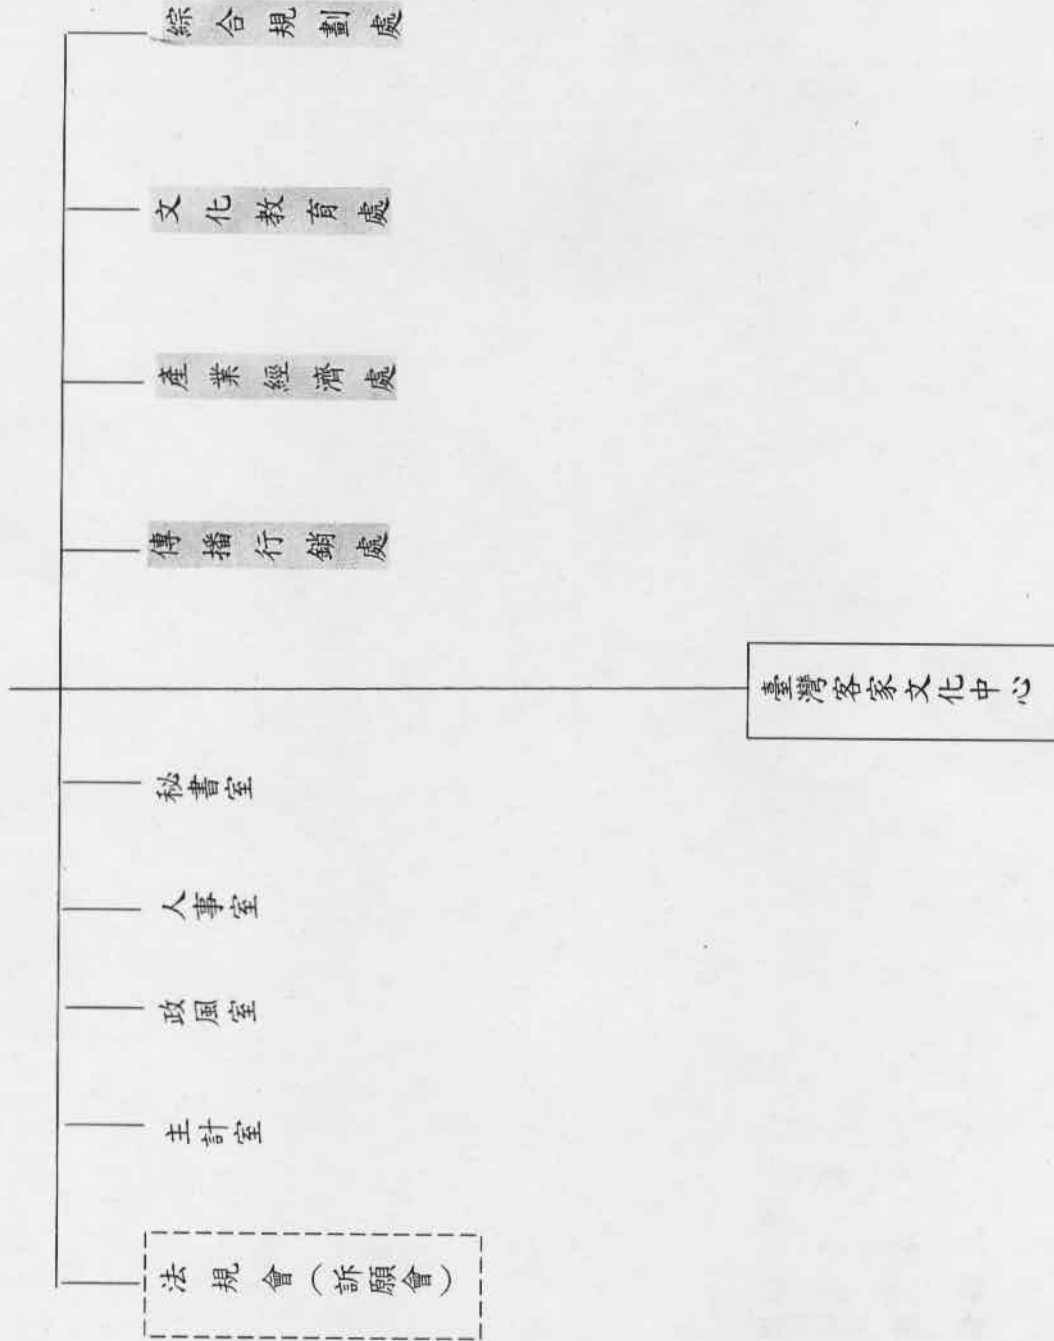

客家委員會

[Solid Grey Box] — 業務單位
 [Solid White Box] — 機關
 [Solid White Box] — 機構
 [Dashed White Box] — 行政法人
 [Dashed White Box] — 任務編組