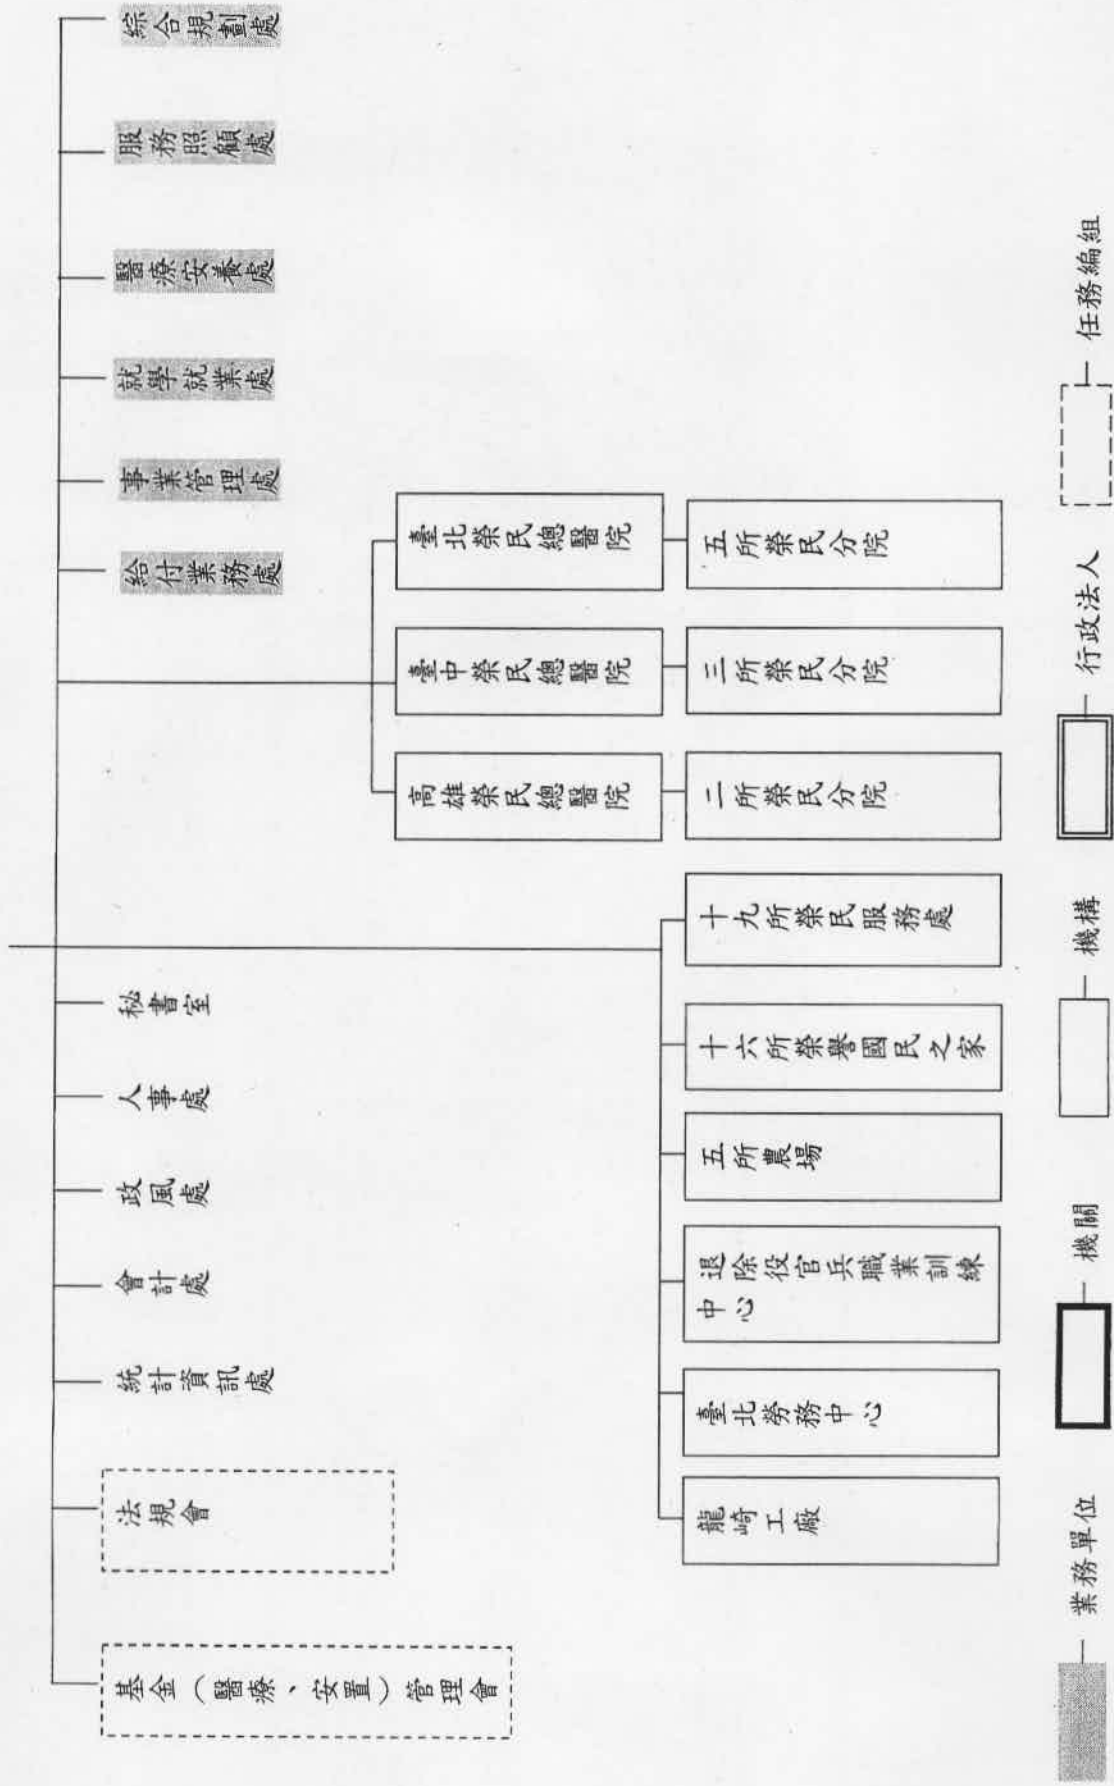

國軍退除役官兵輔導委員會

業務單位
  機關
  機構
  行政法人
  任務編組